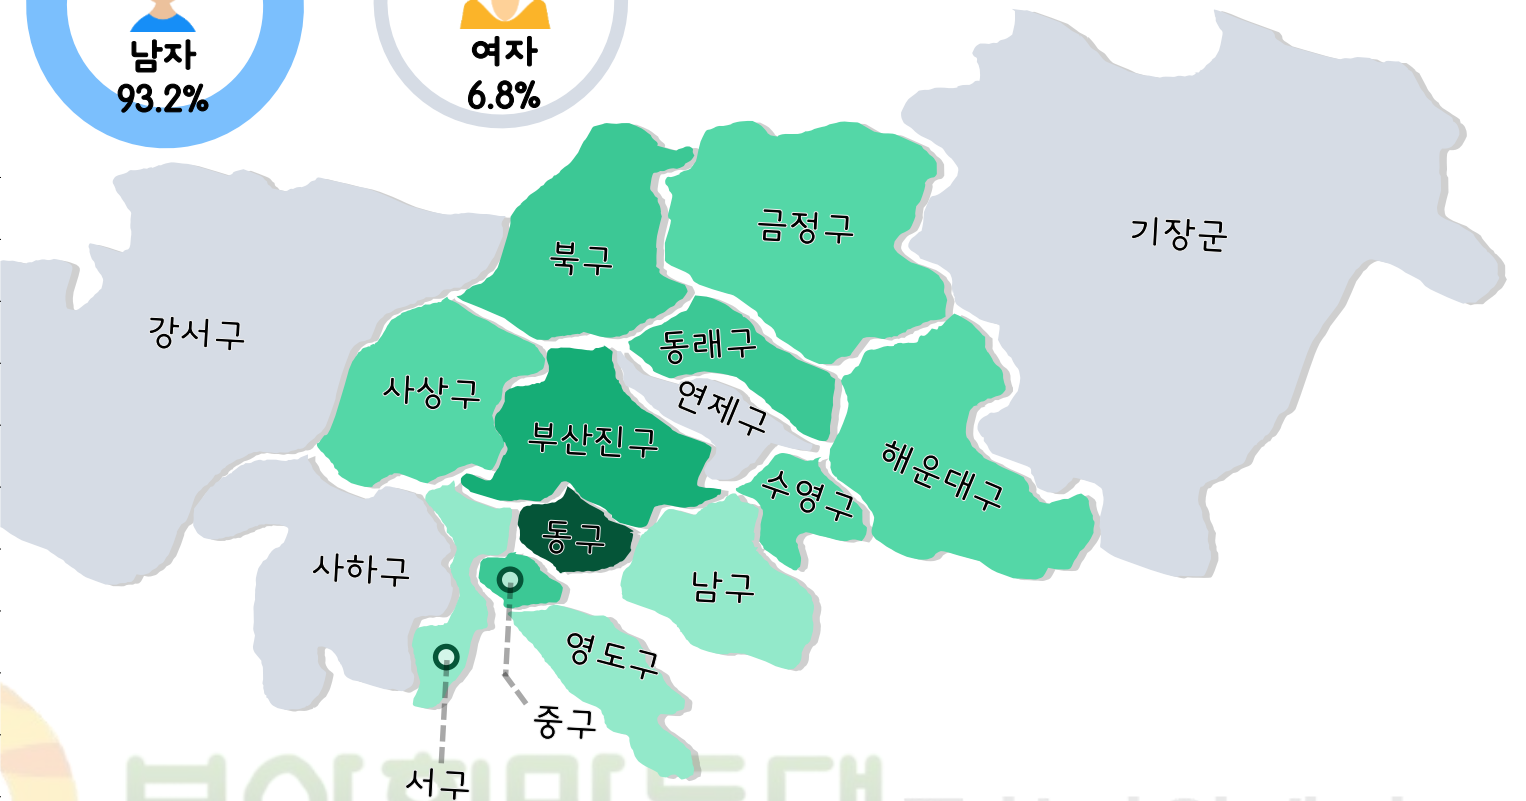

# 부산시 노숙인 현황

## 지자체별 노숙인수

### TOP10

동구	87
부산진구	26
중구	12
동래구	8
북구	8
수영구	6
해운대구	6
사상구	4
금정구	3
남구	1

## 장소별 노숙인 비율(최대값 : 35%)